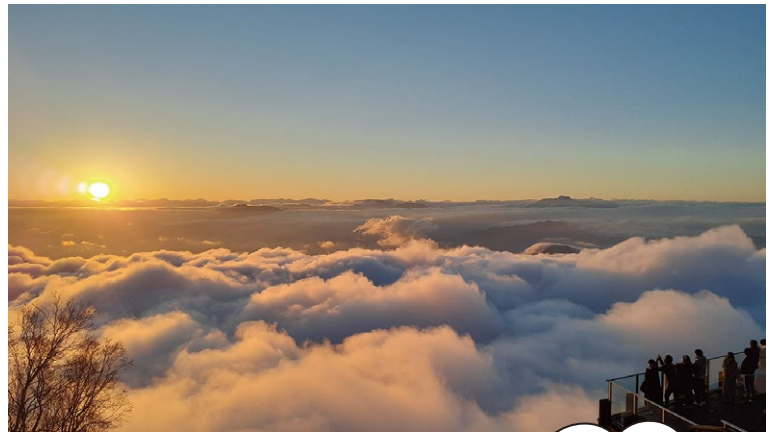

# 竜王マウンテンリゾート SORA terrace

標高1,770mにある「SORA terrace」からは、条件が合えばテラスの目の前に雲海が広がり、夕方になると同じ目線に沈む夕陽を見ることができます。夕陽に照らされた雲海はオレンジ色に染まり、訪れた人にしか味わうことのできない幻想的な景色が広がります。「SORA terrace」までは世界最大級166人乗りのロープウェイに乗り、約10分の空中散歩もお楽しみいただけます。